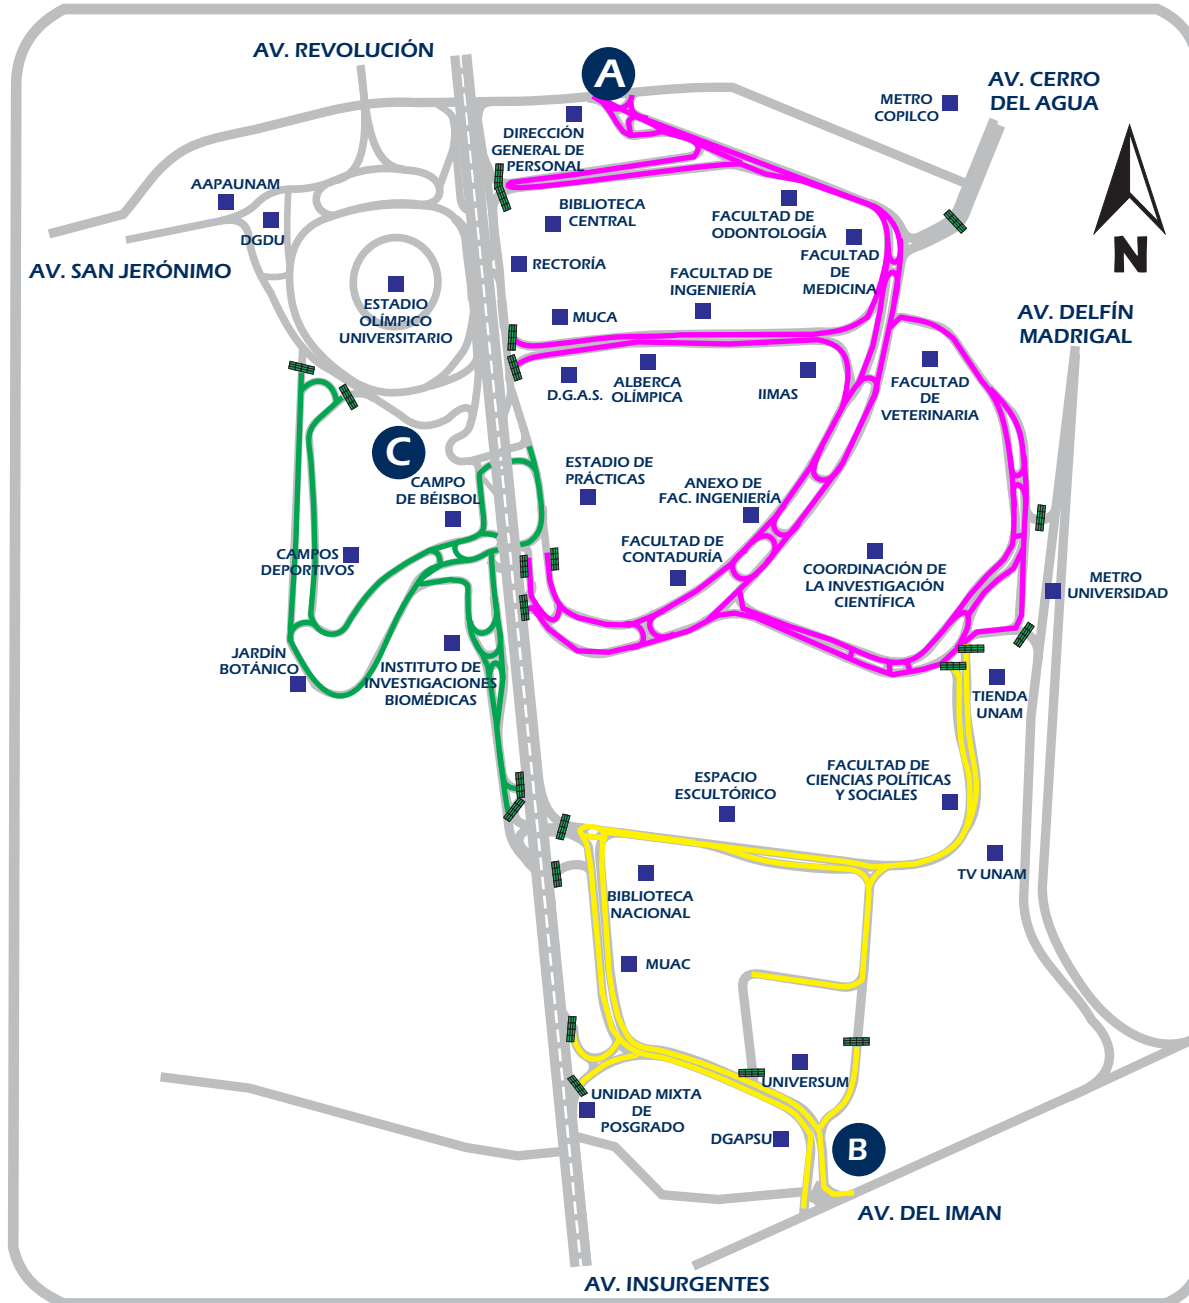

## ACCESOS AUTORIZADOS CON MOTIVO DEL SEGUNDO PERÍODO VACACIONAL 2021 DEL \* 18 DE DICIEMBRE DE 2021 AL \*\*06 DE ENERO DE 2022

### ACCESOS Y HORARIOS

- La salida de vehículos será únicamente por el mismo lugar de ingreso.
- La revisión de cajuelas en accesos será de manera aleatoria.

**A** Av. Universidad 3000. Abierto 24 horas del día, hacia la Zona Escolar (Circuito Escolar, Exterior y de la Investigación Científica).

**B** Av. del IMAN. Abierto de 06:30 a 20:30 horas, hacia Zona Cultural, MUAC, Universum, Unidad Mixta de Posgrado, Coordinación de Humanidades.

**C** Entrada por Multifamiliar y salida por Consejos Académicos. Abierto de 08:30 a 18:00 horas, hacia Campo de Béisbol, Institutos, Jardín Botánico y Campos Deportivos.

#### Línea de Reacción PUMA

55 5622 6464 2 64 64